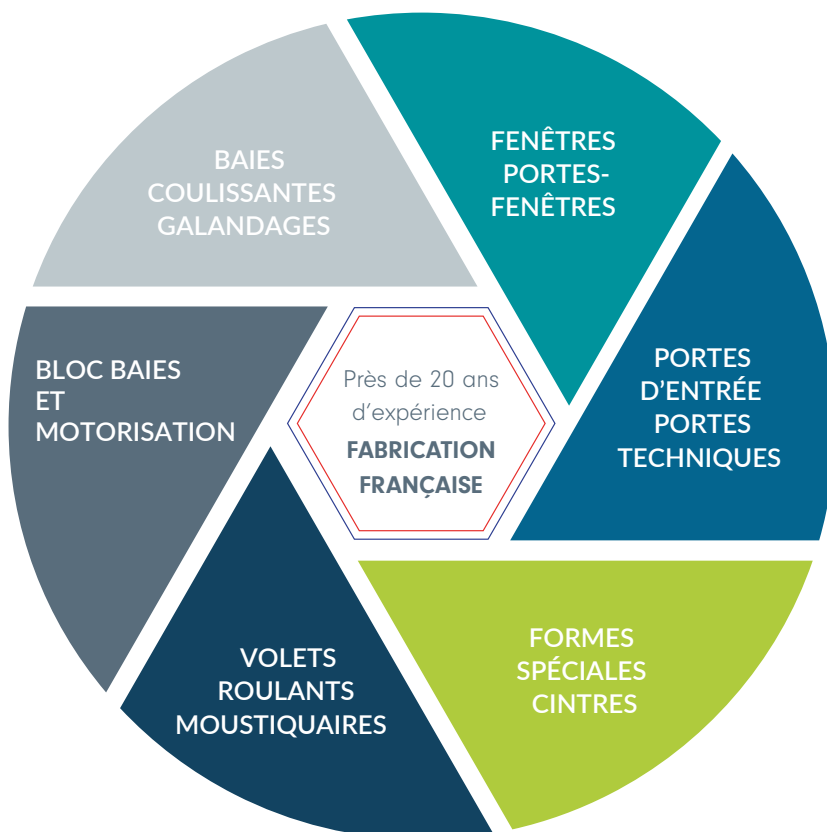

L'OFFRE PALADIO

LE SUR-MESURE DANS LES MOINDRES DÉTAILS

POUR NOUS CONTACTER

Votre spécialiste qualifié

FENÊTRES

PORTES

VOILETS

MOUSTIQUAIRES

Et bien d'autres produits de fermeture...