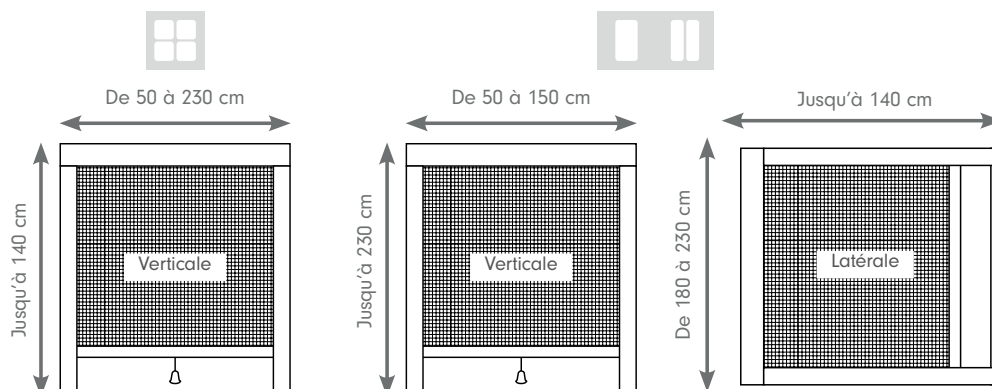

## Toiles

Toile standard

Toiles techniques

Vision Air

Anti-pollen

- Coffre esthétique et peu encombrant
- Manœuvre discrète et fonctionnelle
- Barre finale avec joint brosse pour une protection optimale
- Coulisses avec joint brosse assurant une bonne résistance au vent