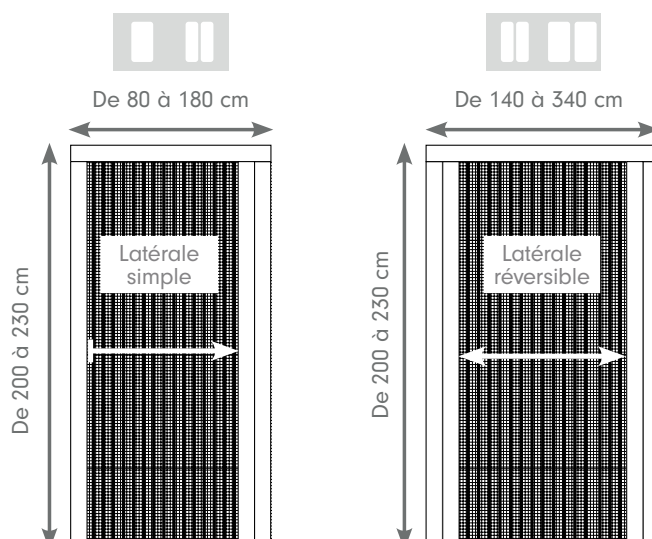

# MOUSTIQUAIRE PLISSÉE SUR- MESURE

fabrication française

Moustiquaire sur mesure prête à poser.  
Large choix de coloris et de dimensions.

Livrée à vos dimensions, prête à poser

Standard :

Blanc  
9016\*

Gris  
7016\*

## Toile

Toile standard

Polypro-  
pylène

- Coffre esthétique et peu encombrant
- Manœuvre discrète et fonctionnelle.
- Fermeture aimantée
- Profils en aluminium laqué, coloris au choix
- Rail bas de 9mm
- Toile résistante en polypropylène noire pour une meilleure visibilité
- Pose : entre tableaux